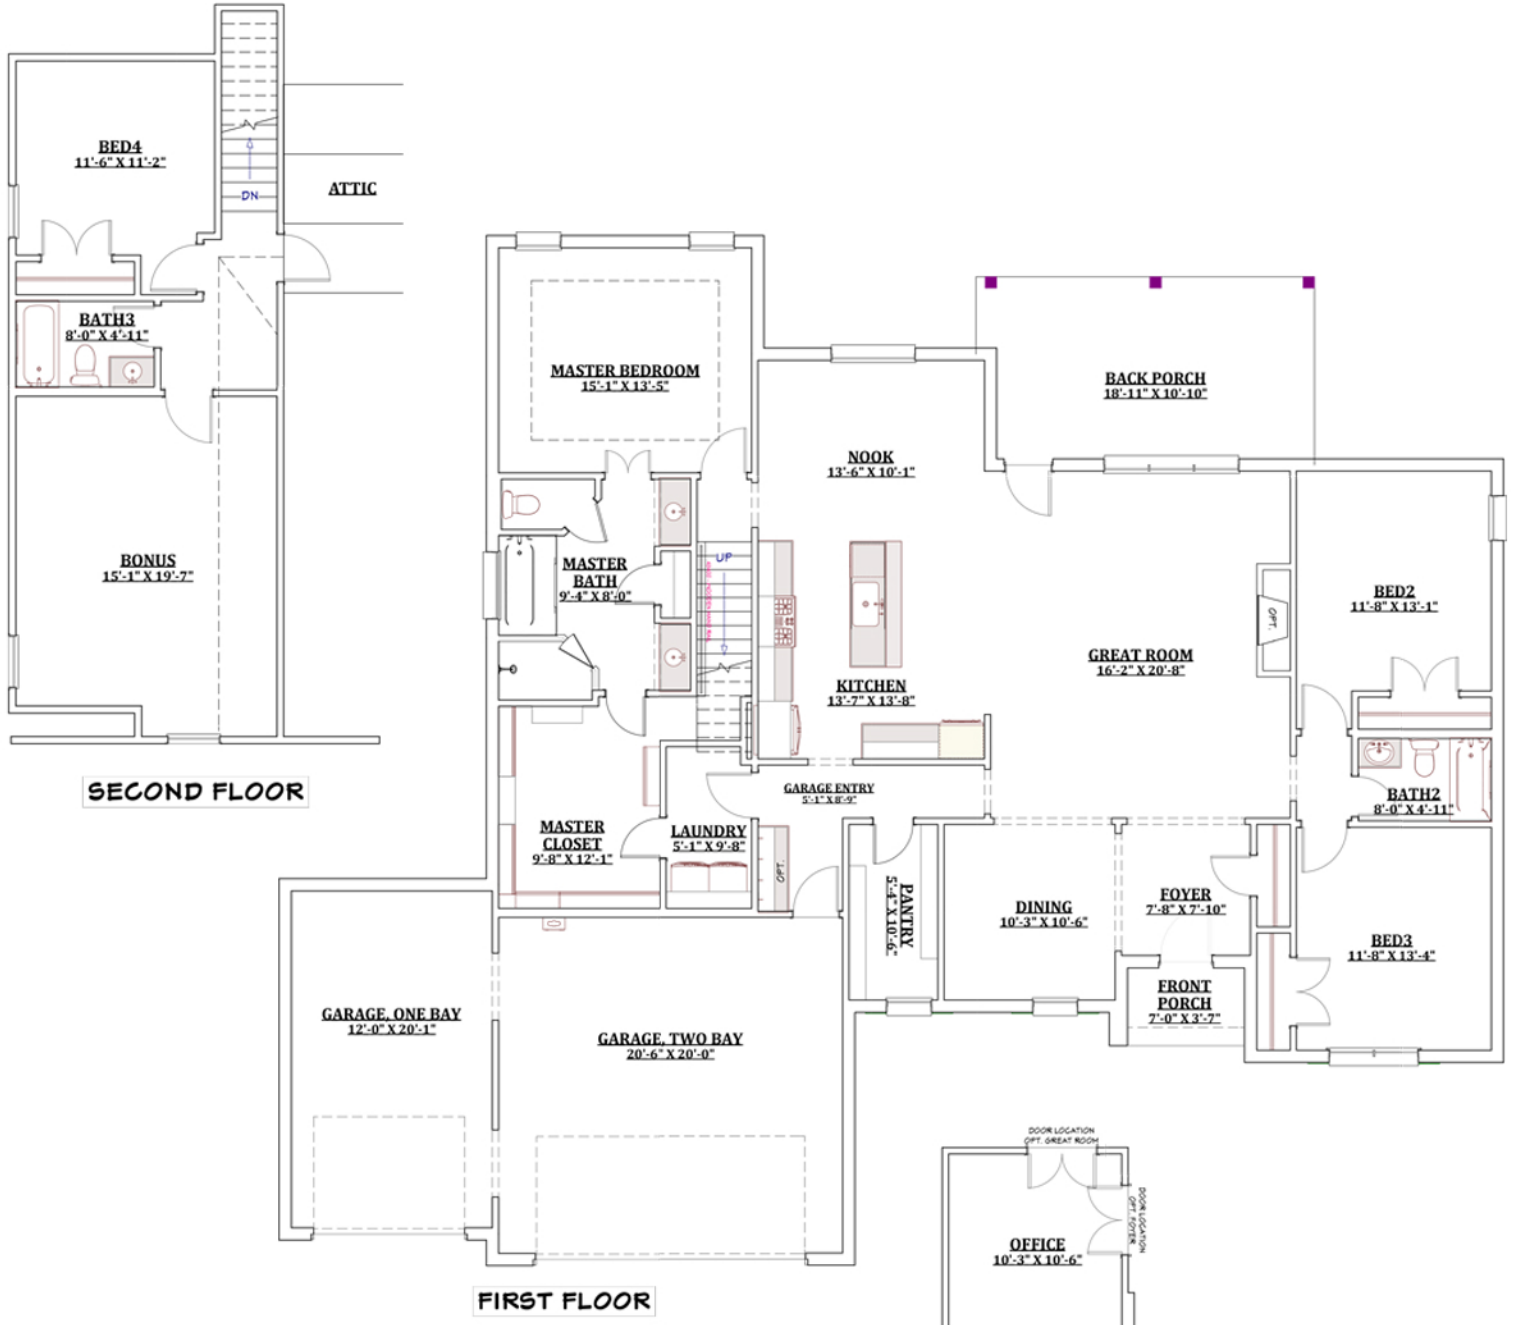

# Briarton

2800 sq ft